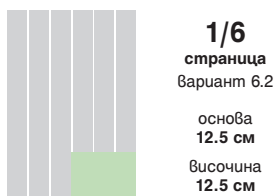

1/4
страница
 Вариант 4.1

основа
25.3 см
 височина
9.7 см

цена за редакционна страница (лв.)
цветна
800

1/4
страница
 Вариант 4.2

основа
16.7 см
 височина
13.4 см

цена за редакционна страница (лв.)
цветна
800

1/4 *
страница
 Вариант 4.3

основа
12.5 см
 височина
18.0 см

цена за редакционна страница (лв.)
цветна
800

1/6
страница
 Вариант 6.1

основа
25.0 см
 височина
5.67 см

цена за редакционна страница (лв.)
цветна
560

1/6
страница
 Вариант 6.2

основа
12.5 см
 височина
12.5 см

цена за редакционна страница (лв.)
цветна
560

1/6
страница
 Вариант 6.3

основа
3.9 см
 височина
37.0 см

цена за редакционна страница (лв.)
цветна
560