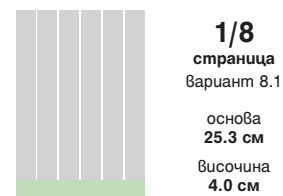

1/4 *
страница
 Вариант 4.3

основа
12.5 см
 височина
18.0 см

цена за редакционна страница (лв.)
цветна
800

1/6
страница
 Вариант 6.1

основа
25.0 см
 височина
5.67 см

цена за редакционна страница (лв.)
цветна
560

1/6
страница
 Вариант 6.2

основа
12.5 см
 височина
12.5 см

цена за редакционна страница (лв.)
цветна
560

1/6
страница
 Вариант 6.3

основа
3.9 см
 височина
37.0 см

цена за редакционна страница (лв.)
цветна
560

1/8
страница
 Вариант 8.1

основа
25.3 см
 височина
4.0 см

цена за редакционна страница (лв.)
цветна
420

1/8 *
страница
 Вариант 8.2

основа
12.5 см
 височина
8.8 см

цена за редакционна страница (лв.)
цветна
420