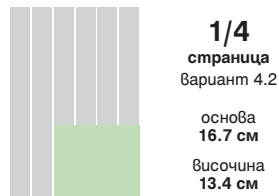

цена за редакционна страница (лв.)
цветна
1560

A4 *
 мини
 основа
16.5 см
 височина
22.4 см

цена за редакционна страница (лв.)
цветна
1260

1/3 *
 страница
 вариант 3.1
 основа
25.3 см
 височина
11.8 см

цена за редакционна страница (лв.)
цветна
1045

1/3
 страница
 вариант 3.2
 основа
12.5 см
 височина
25.4 см

цена за редакционна страница (лв.)
цветна
1045

1/3
 страница
 вариант 3.3
 основа
8.2 см
 височина
37.0 см

цена за редакционна страница (лв.)
цветна
1045

1/4
страница
 Вариант 4.1

основа
25.3 см
 височина
9.7 см

цена за редакционна страница (лв.)
цветна
800

1/4
страница
 Вариант 4.2

основа
16.7 см
 височина
13.4 см

цена за редакционна страница (лв.)
цветна
800

1/4 *
страница
 Вариант 4.3

основа
12.5 см
 височина
18.0 см

цена за редакционна страница (лв.)
цветна
800

1/6
страница
 Вариант 6.1

основа
25.0 см
 височина
5.67 см

цена за редакционна страница (лв.)
цветна
560