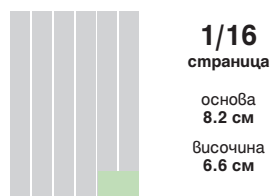

1/6
страница
 Вариант 6.2

основа
12.5 см
 височина
12.5 см

цена за редакционна страница (лв.)
цветна
560

1/6
страница
 Вариант 6.3

основа
3.9 см
 височина
37.0 см

цена за редакционна страница (лв.)
цветна
560

1/8
страница
 Вариант 8.1

основа
25.3 см
 височина
4.0 см

цена за редакционна страница (лв.)
цветна
420

1/8 *
страница
 Вариант 8.2

основа
12.5 см
 височина
8.8 см

цена за редакционна страница (лв.)
цветна
420

1/8
страница
 Вариант 8.3

основа
8.2 см
 височина
13.4 см

цена за редакционна страница (лв.)
цветна
420

1/16
страница

основа
8.2 см
 височина
6.6 см

цена за редакционна страница (лв.)
цветна
230

Първа страница