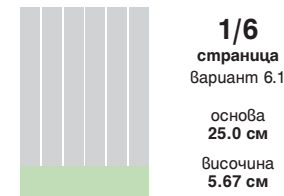

1/3
 страница
 вариант 3.2
 основа
12.5 см
 височина
25.4 см

цена за редакционна страница (лв.)
цветна
1045

1/3
 страница
 вариант 3.3
 основа
8.2 см
 височина
37.0 см

цена за редакционна страница (лв.)
цветна
1045

1/4
страница
 Вариант 4.1

основа
25.3 см
 височина
9.7 см

цена за редакционна страница (лв.)
цветна
800

1/4
страница
 Вариант 4.2

основа
16.7 см
 височина
13.4 см

цена за редакционна страница (лв.)
цветна
800

1/4 *
страница
 Вариант 4.3

основа
12.5 см
 височина
18.0 см

цена за редакционна страница (лв.)
цветна
800

1/6
страница
 Вариант 6.1

основа
25.0 см
 височина
5.67 см

цена за редакционна страница (лв.)
цветна
560