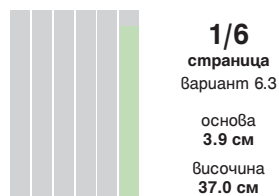

1/4
страница
 Вариант 4.1

основа
25.3 см
 височина
9.7 см

цена за редакционна страница (лв.)
цветна
800

1/4
страница
 Вариант 4.2

основа
16.7 см
 височина
13.4 см

цена за редакционна страница (лв.)
цветна
800

1/4 *
страница
 Вариант 4.3

основа
12.5 см
 височина
18.0 см

цена за редакционна страница (лв.)
цветна
800

1/6
страница
 Вариант 6.1

основа
25.0 см
 височина
5.67 см

цена за редакционна страница (лв.)
цветна
560

1/6
страница
 Вариант 6.2

основа
12.5 см
 височина
12.5 см

цена за редакционна страница (лв.)
цветна
560

1/6
страница
 Вариант 6.3

основа
3.9 см
 височина
37.0 см

цена за редакционна страница (лв.)
цветна
560