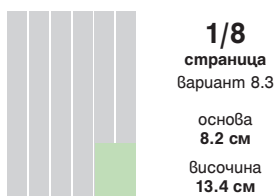

1/6
страница
 Вариант 6.2

основа
12.5 см
 височина
12.5 см

цена за редакционна страница (лв.)
цветна
560

1/6
страница
 Вариант 6.3

основа
3.9 см
 височина
37.0 см

цена за редакционна страница (лв.)
цветна
560

1/8
страница
 Вариант 8.1

основа
25.3 см
 височина
4.0 см

цена за редакционна страница (лв.)
цветна
420

1/8 *
страница
 Вариант 8.2

основа
12.5 см
 височина
8.8 см

цена за редакционна страница (лв.)
цветна
420

1/8
страница
 Вариант 8.3

основа
8.2 см
 височина
13.4 см

цена за редакционна страница (лв.)
цветна
420

1/16
страница

основа
8.2 см
 височина
6.6 см

цена за редакционна страница (лв.)
цветна
230

Първа страница