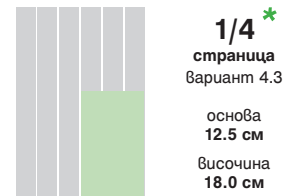

1/3
 страница
 вариант 3.2
 основа
12.5 см
 височина
25.4 см

цена за редакционна страница (лв.)
цветна
1045

1/3
 страница
 вариант 3.3
 основа
8.2 см
 височина
37.0 см

цена за редакционна страница (лв.)
цветна
1045

1/4
страница
 Вариант 4.1

основа
25.3 см
 височина
9.7 см

цена за редакционна страница (лв.)
цветна
800

1/4
страница
 Вариант 4.2

основа
16.7 см
 височина
13.4 см

цена за редакционна страница (лв.)
цветна
800

1/4 *
страница
 Вариант 4.3

основа
12.5 см
 височина
18.0 см

цена за редакционна страница (лв.)
цветна
800

1/6
страница
 Вариант 6.1

основа
25.0 см
 височина
5.67 см

цена за редакционна страница (лв.)
цветна
560