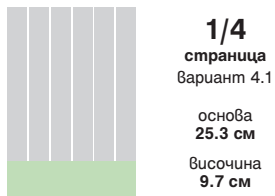

Колони	1	2	3	4	5	6
Ширина (см)	3.9	8.2	12.5	16.7	21.0	25.3

Формати на преференциални цени:

Фолио
 основа
53.4 см
 височина
38.2 см

цена за редакционна страница (лв.)
цветна
5800

1/1 *
 страница
 основа
25.3 см
 височина
38.2 см

цена за редакционна страница (лв.)
цветна
1560

A4 *
 мини
 основа
16.5 см
 височина
22.4 см

цена за редакционна страница (лв.)
цветна
1260

1/3 *
 страница
 вариант 3.1
 основа
25.3 см
 височина
11.8 см

цена за редакционна страница (лв.)
цветна
1045

1/3
 страница
 вариант 3.2
 основа
12.5 см
 височина
25.4 см

цена за редакционна страница (лв.)
цветна
1045

1/3
 страница
 вариант 3.3
 основа
8.2 см
 височина
37.0 см

цена за редакционна страница (лв.)
цветна
1045

1/4
страница
 Вариант 4.1

основа
25.3 см
 височина
9.7 см

цена за редакционна страница (лв.)
цветна
800

1/4
страница
 Вариант 4.2

основа
16.7 см
 височина
13.4 см

цена за редакционна страница (лв.)
цветна
800