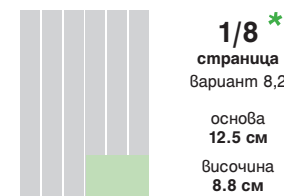

1/4 *
страница
 Вариант 4.3

основа
12.5 см
 височина
18.0 см

цена за редакционна страница (лв.)
цветна
800

1/6
страница
 Вариант 6.1

основа
25.0 см
 височина
5.67 см

цена за редакционна страница (лв.)
цветна
560

1/6
страница
 Вариант 6.2

основа
12.5 см
 височина
12.5 см

цена за редакционна страница (лв.)
цветна
560

1/6
страница
 Вариант 6.3

основа
3.9 см
 височина
37.0 см

цена за редакционна страница (лв.)
цветна
560

1/8
страница
 Вариант 8.1

основа
25.3 см
 височина
4.0 см

цена за редакционна страница (лв.)
цветна
420

1/8 *
страница
 Вариант 8.2

основа
12.5 см
 височина
8.8 см

цена за редакционна страница (лв.)
цветна
420